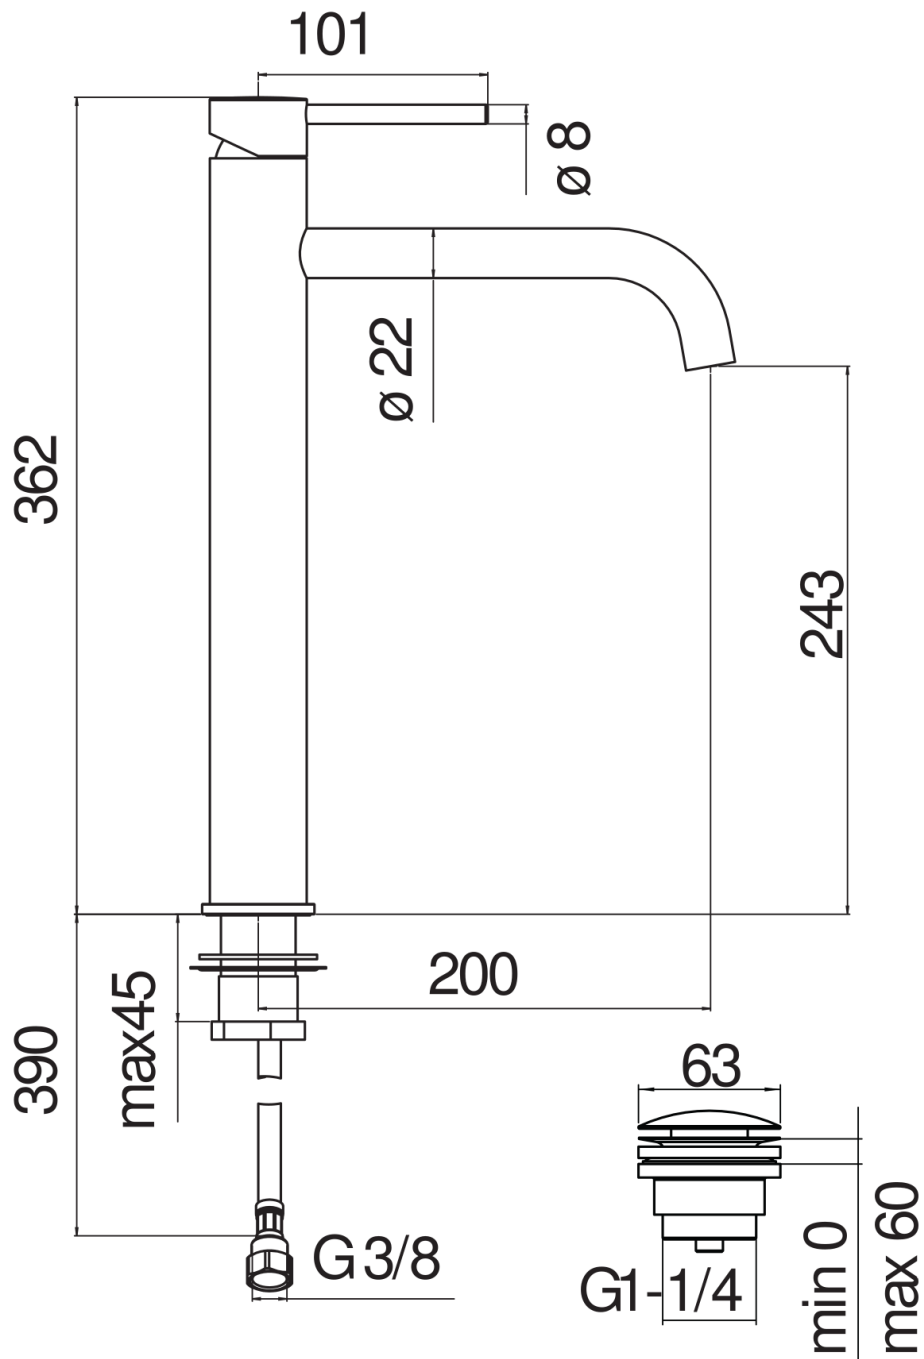

SPECIFICHE

Monocomando a bacinella

Chrome

Aeratore anticalcare M 18,5 x 1

Scarico 1 1/4" push

Flessibili inox ø 3/8"

Limitatore di portata con freno al 50%

Imballo: 56,5 x 29 x 7,1 cm / 0,01163 m<sup>3</sup> / 2,5 kg

DIAGRAMMA DI PORTATA: ACQUA CALDA/FREDDA

— Aeratore

DIAGRAMMA DI PORTATA: ACQUA MISCELATA

— Aeratore