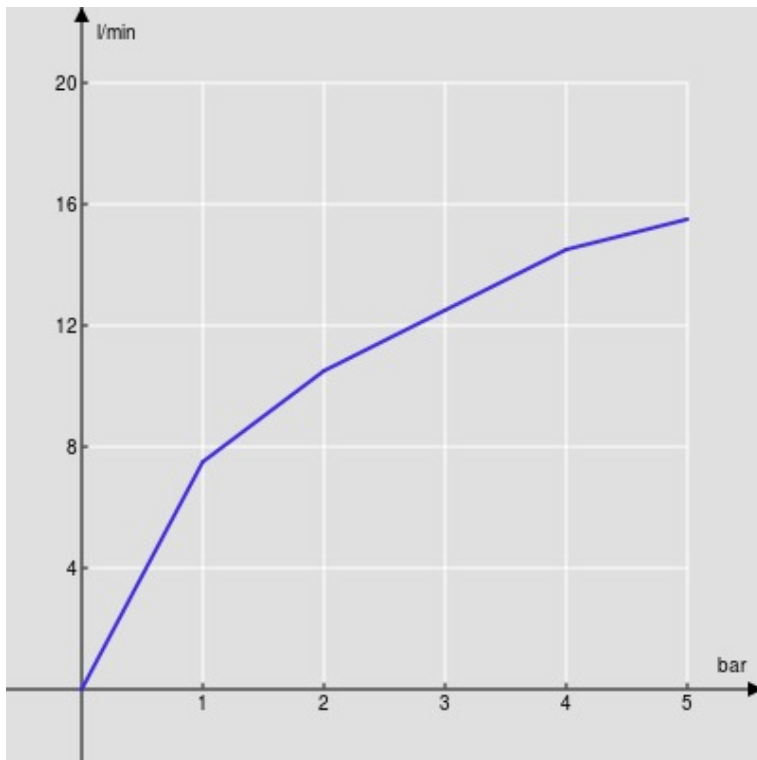

SPECIFICHE

Monocomando a bacinella

Chrome

Aeratore anticalcare M 18,5 x 1

Scarico 1 1/4" push

Flessibili inox ø 3/8"

Limitatore di portata con freno al 50%

Imballo: 56,5 x 29 x 7,1 cm / 0,01163 m<sup>3</sup> / 2,5 kg

DIAGRAMMA DI PORTATA: ACQUA CALDA/FREDDA

— Aeratore

DIAGRAMMA DI PORTATA: ACQUA MISCELATA

— Aeratore