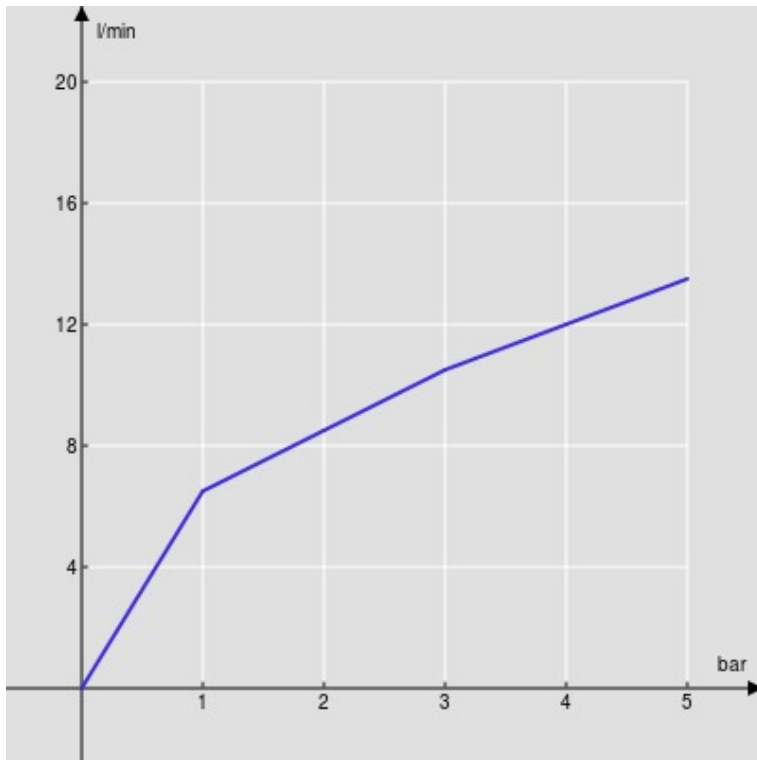

SPECIFICHE

Monocomando a bacinella

Chrome

Aeratore anticalcare M 18,5 x 1

Scarico 1 1/4" push

Flessibili inox ø 3/8"

Limitatore di portata con freno al 50%

Imballo: 56,5 x 29 x 7,1 cm / 0,01163 m<sup>3</sup> / 2,5 kg

DIAGRAMMA DI PORTATA: ACQUA CALDA/FREDDA

— Aeratore

DIAGRAMMA DI PORTATA: ACQUA MISCELATA

— Aeratore